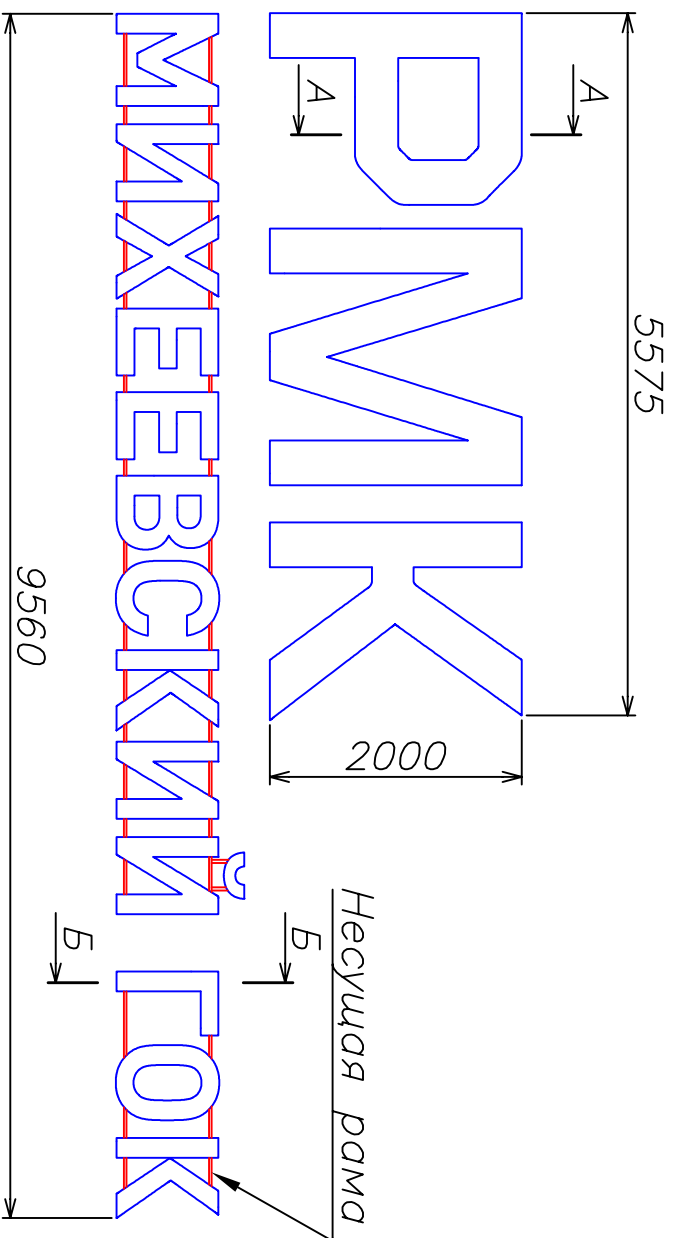

Стык световых знаков (светиться не будет)

Изм/Лист	№ док-м.	Подп.	Дата	Лист	Масса	Масшт.
Разраб.				Лист 1		
Провер.				Листов 6		
Т.контр.						
Н.контр.						
Утв.						

Принцип крепления
 фасадной вывески
 Общий вид